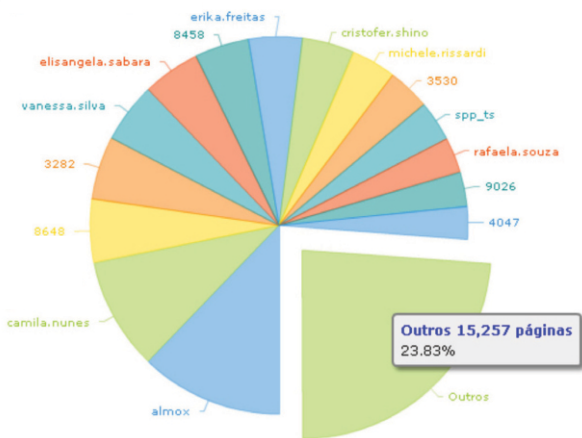

Características gerais

- :: Instalação fácil;
- :: Interface amigável;
- :: Integração com controladores de domínio;
- :: Plataforma estável;
- :: Compatível com os principais sistemas de gestão do mercado;
- :: Licenciamento para um número ilimitado de impressoras, estações e usuários.

Visualização de relatórios sob a forma de gráficos em Flash®.

Usuário: admin

Gráfico de custo de impressão por grupos.