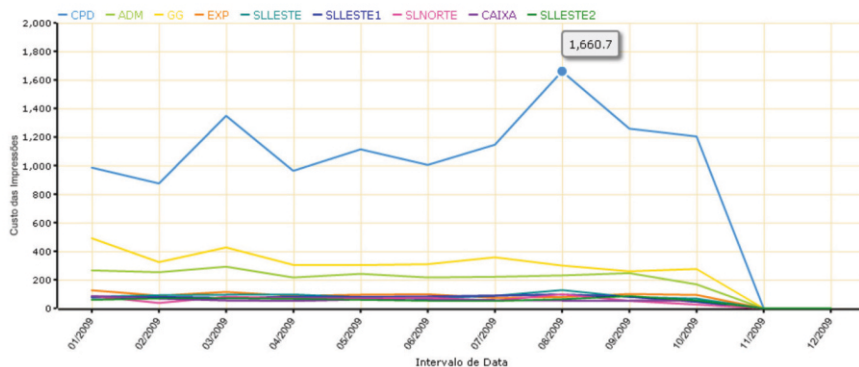

Para mais informações entre em contato e teste gratuitamente por 30 dias.

Av. Marte, 1.125 - Lj 23 - Jardim Riacho - Contagem - MG
31 2626-3845 / 11 2626-5187 / 21 3005-4008
atendimento@hesolucoes.com.br

www.hesolucoes.com.br

he soluções